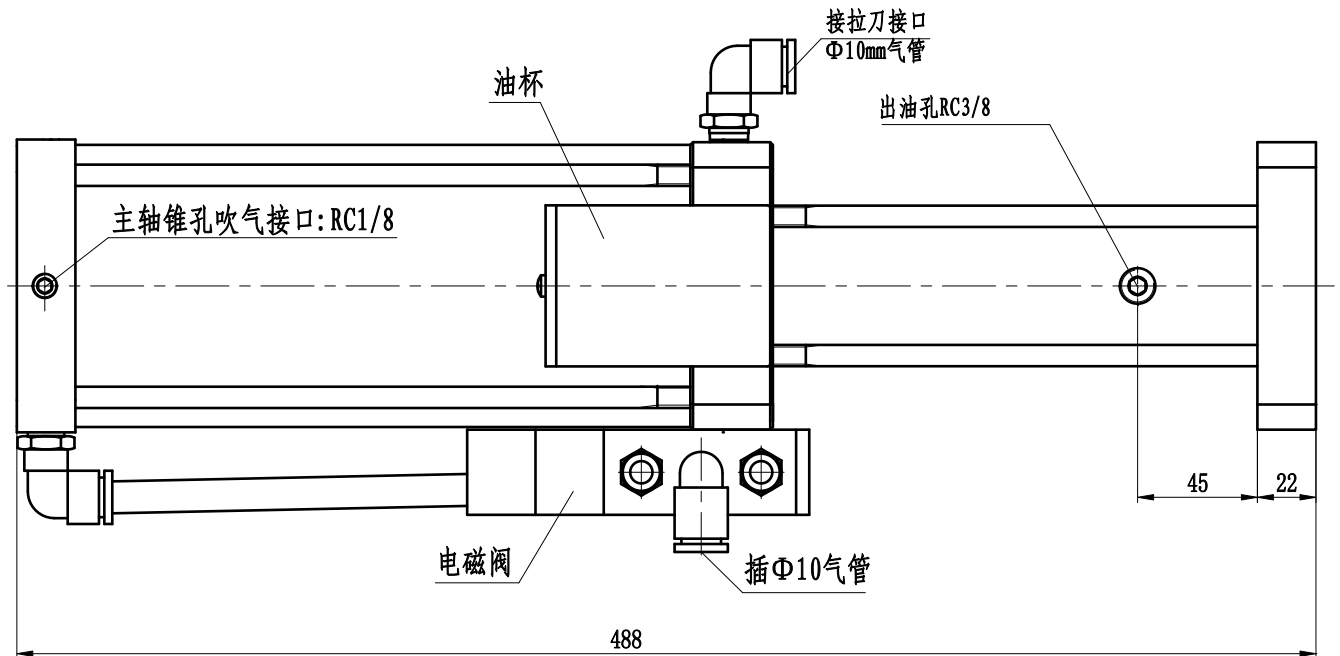

# ZYQ25060增压器外形尺寸图

增压比: 1:25

出油量: 60CC