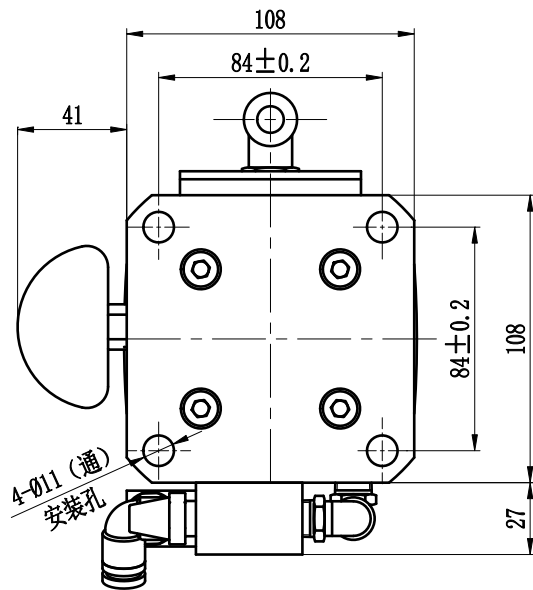

# ZYQ25060增压器外形尺寸图

增压比: 1:25

出油量: 60CC